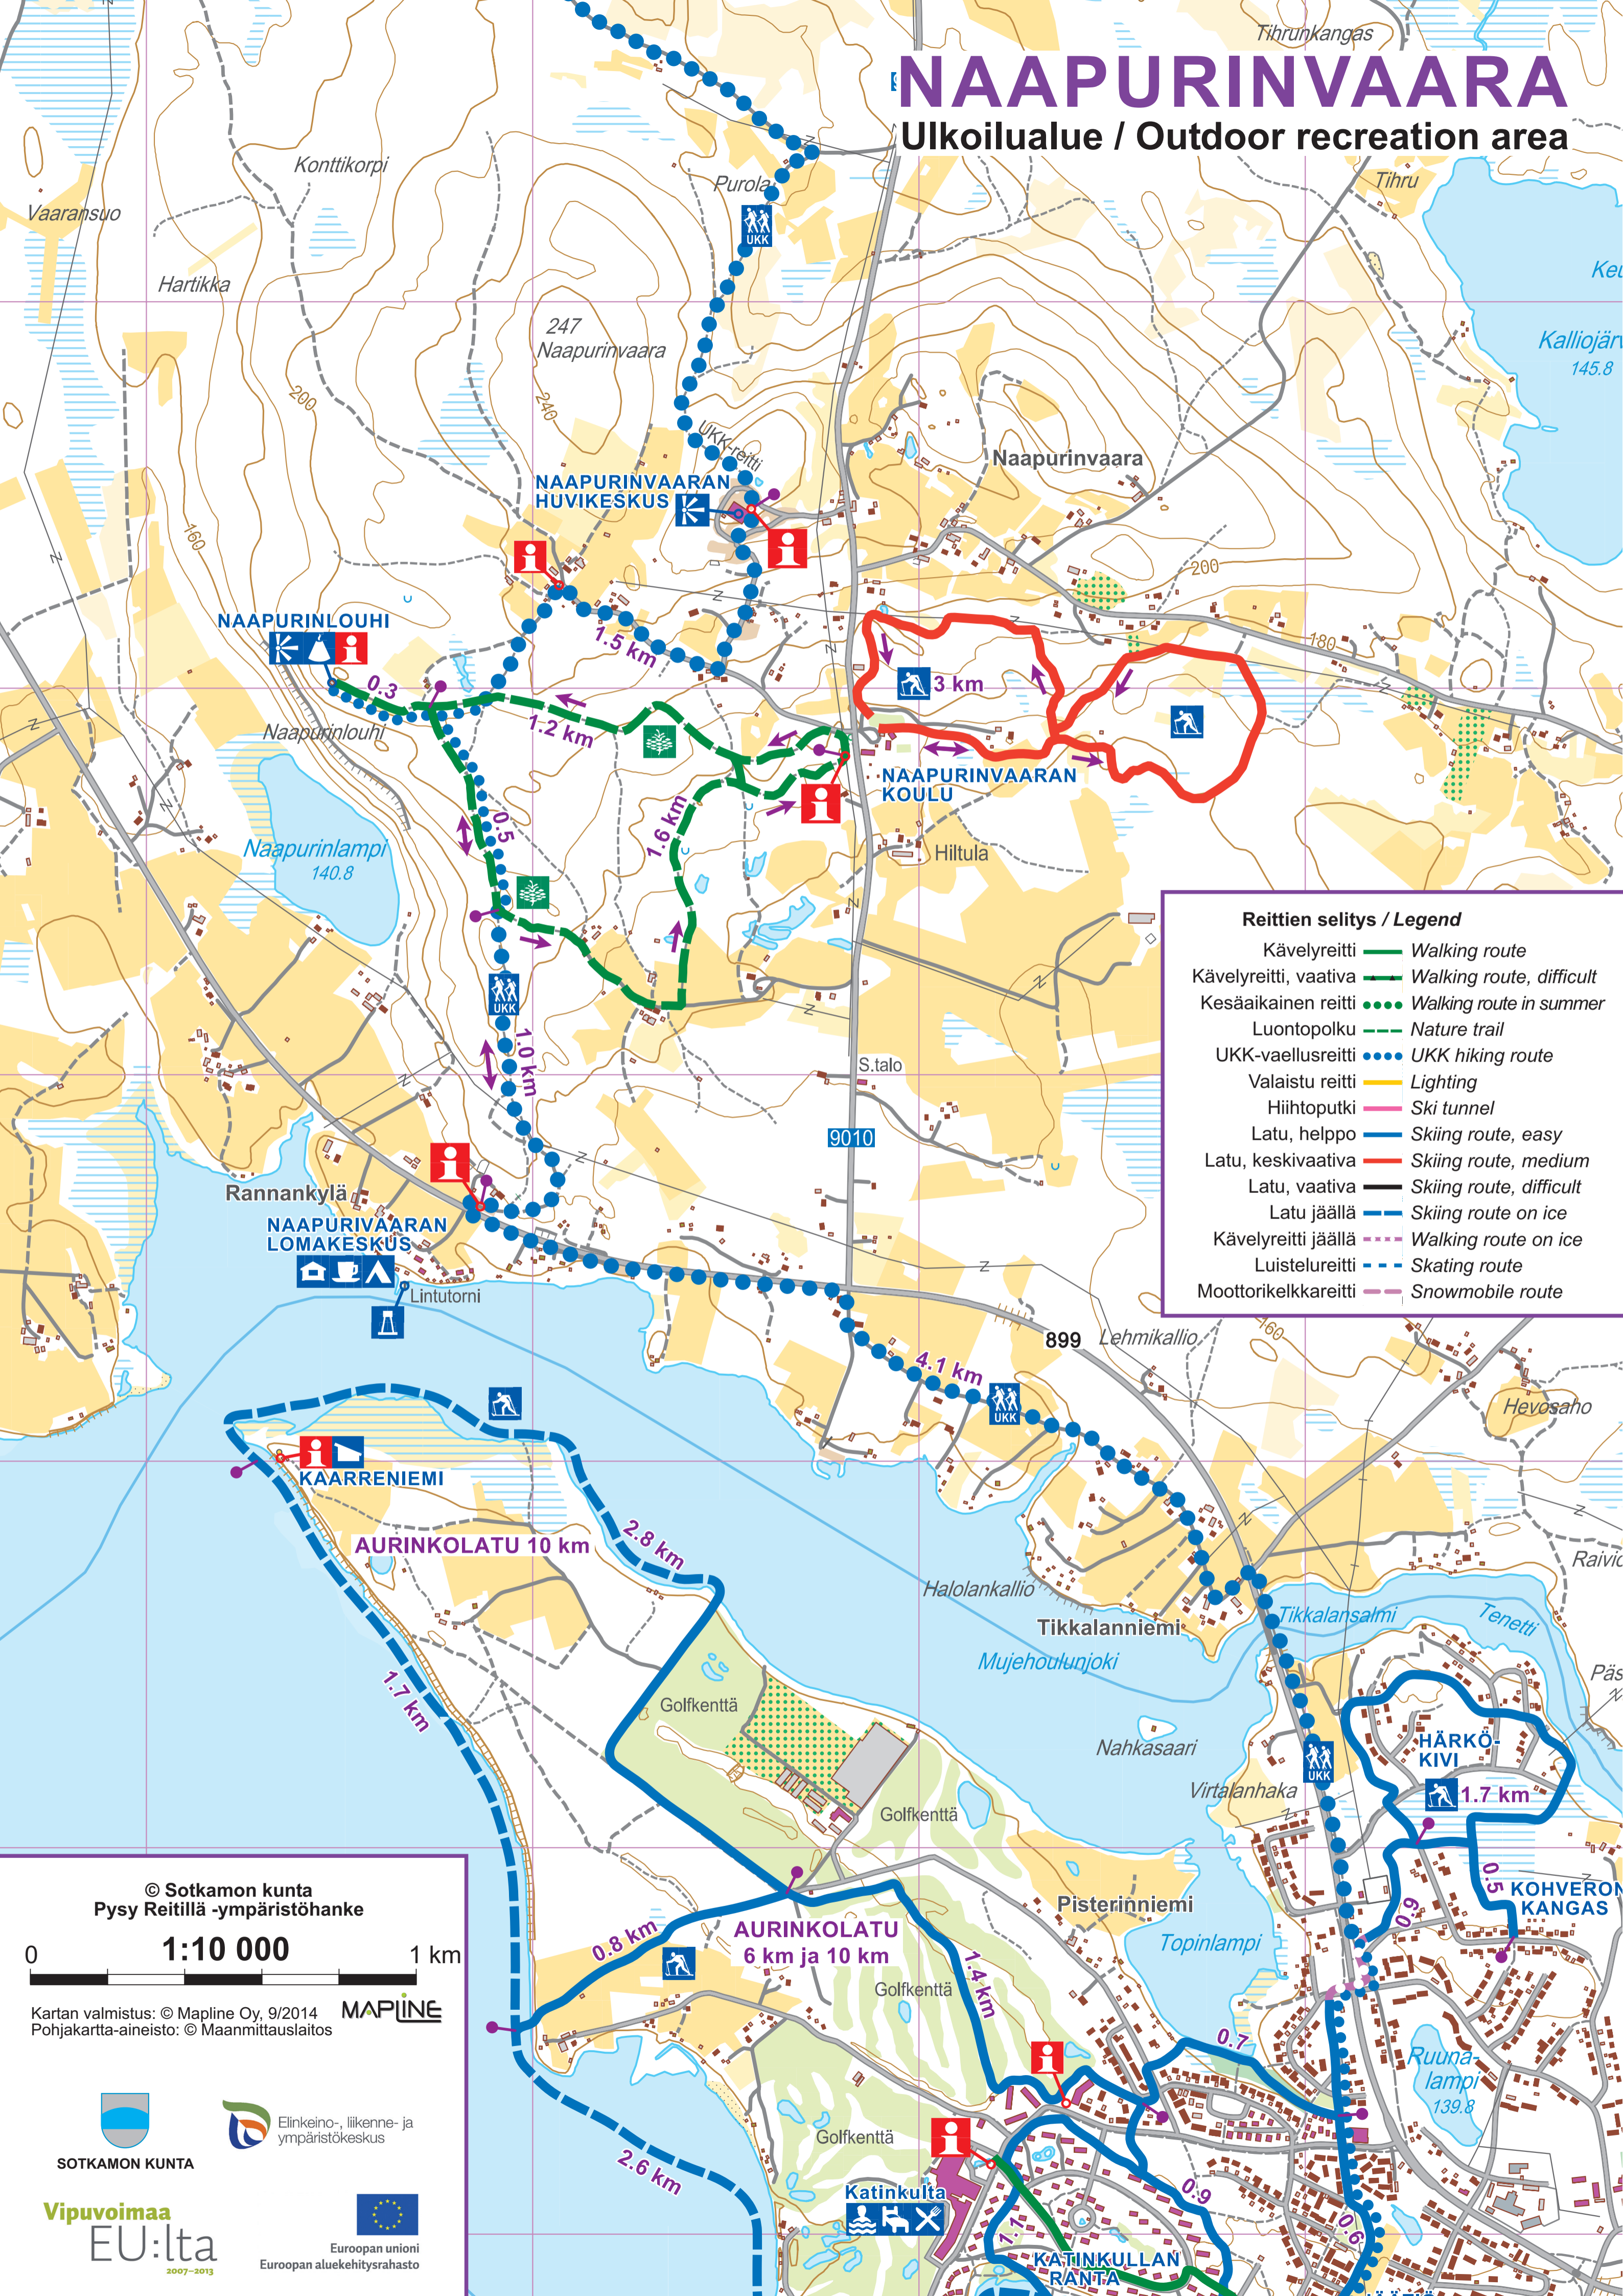

NAAPURINVAARA

Ulkoilualue / Outdoor recreation area

Reittien selitys / Legend

Kävelyreitti	Walking route
Kävelyreitti, vaativa	Walking route, difficult
Kesäaikainen reitti	Walking route in summer
Luontopolku	Nature trail
UKK-vaellusreitti	UKK hiking route
Valaistu reitti	Lighting
Hiihtoputki	Ski tunnel
Latu, helppo	Skiing route, easy
Latu, keskivaativa	Skiing route, medium
Latu, vaativa	Skiing route, difficult
Latu jäällä	Skiing route on ice
Kävelyreitti jäällä	Walking route on ice
Luistelureitti	Skating route
Moottorikelkkareitti	Snowmobile route

© Sotkamon kunta
Pysy Reitillä -ympäristöhanke

0 1:10 000 1 km

Kartan valmistus: © Mapline Oy, 9/2014
Pohjakartta-aineisto: © Maanmittauslaitos

MAPILINE

SOTKAMON KUNTA

Elinkeino-, liikenne- ja ympäristökeskus