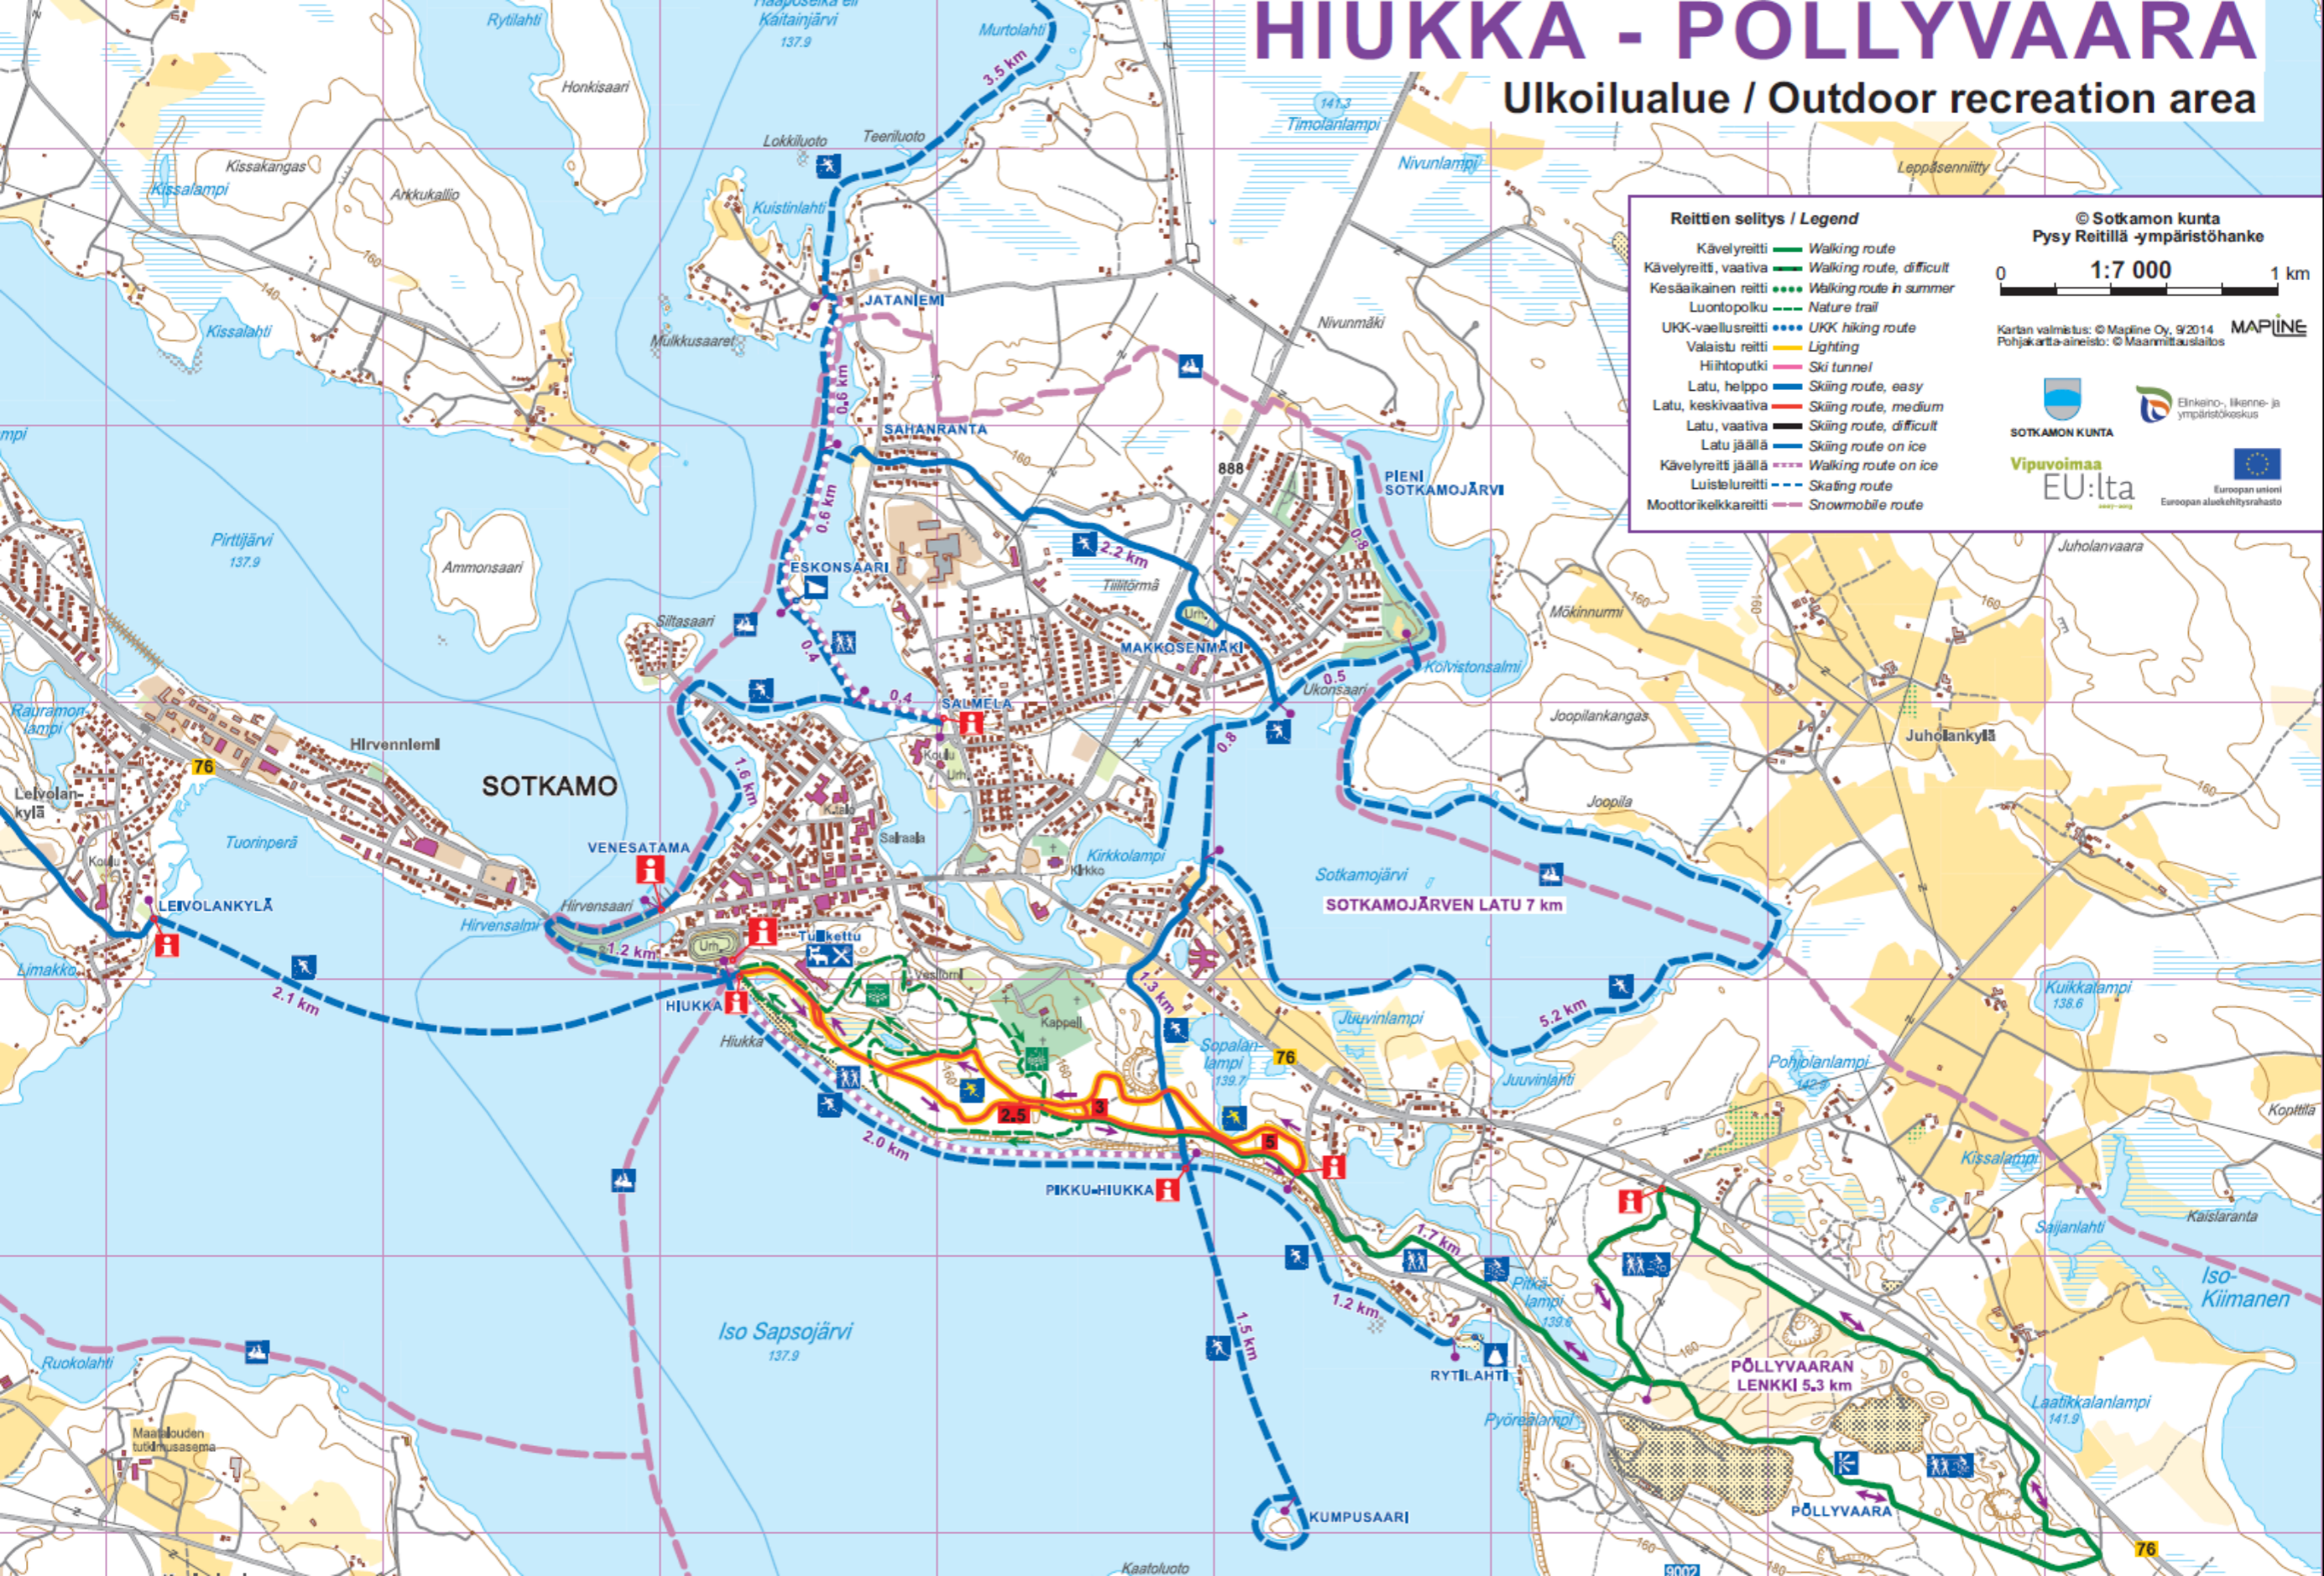

HIUKKA - POLLYVAARA

Ulkoilualue / Outdoor recreation area

Reittien selitys / Legend

- Kävelyreitti — Walking route
- Kävelyreitti, vaativa - - - Walking route, difficult
- Kesäaikainen reitti - · - · - Walking route in summer
- Luontopolku - - - Nature trail
- UKK-vaellusreitti - · - · - UKK hiking route
- Valaistu reitti — Lighting
- Hiihtoputki — Ski tunnel
- Latu, helppo — Skiing route, easy
- Latu, keskivaativa — Skiing route, medium
- Latu, vaativa — Skiing route, difficult
- Latu jäällä - - - Skiing route on ice
- Kävelyreitti jäällä - - - Walking route on ice
- Luiselureitti - - - Skiing route
- Moottorikelkkareitti - - - Snowmobile route

© Sotkamon kunta
Pysy Reitillä -ympäristöhanke

0 1:7 000 1 km

Kartan valmistus: © Mapline Oy, 9/2014
Pohjakartta-aineisto: © Maanmittauslaitos

SOTKAMON KUNTA
Einkeno- ja ympäristökeskus

Vipuvoimaa EU:lta
European unioni
Euroopan aluekehitysrahasto